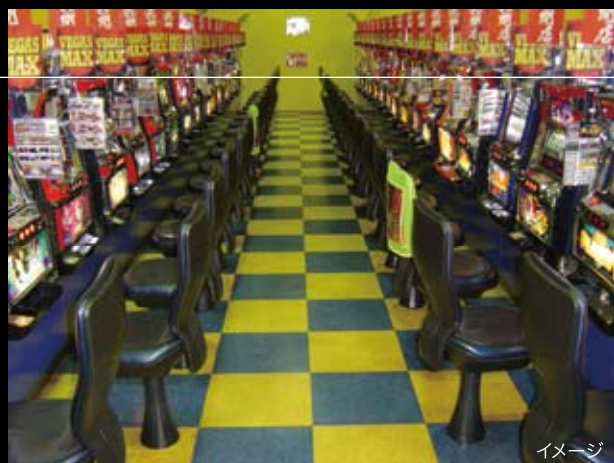

レトロスロットゲーム

コーナー展開でも Retro Slot GAME

Retro Slot GAME 店舗展開でも

驚愕の反響! 待望のアウトソーシング

「レトロスロットゲーム」は新たな楽しみ、新たな市場をつくり、アミューズメントの新しいあり方を提案しています。確かにいる新しいお客様を呼び込み、確かな売上貢献の出来る「仕組み」をハードとソフトの面からご提案しているのが「レトロスロット」なのです。

イメージ

伝説の名機が一堂に会し、新たな伝説を創る。それが Retro Slot GAME

熱狂的なスロットファンを捉える!

ホールでのあの興奮を忘れられない数多くのお客様は換金が無くても、あのゲーム性や大当たりの興奮に出会いたいと思っています。「レトロスロットゲーム」はホールで一世を風靡したあの名機たちを一堂に会し、独立した興奮度200%のスポットなのです。

独立スペースで売上を上げる!

「レトロスロット」はメダル&独立オペレーションでお客様に超エキサイトしていただくスペースです。他のメダルゲームとメダル共有しないことで未体験の興奮をお客様に提供しています。

ロケーションでのコーナー展開イメージ

設定6 最高レベルへの誘い

なんとと言ってもその魅力は今までにない「爆裂感」です。その未体験ゾーンはプレイする人を虜にしています。いやが上にも高まる興奮が高いインカムを誘い、同スペースの売上は他の追随を許しません。

ローコスト&待望のアウトソーシング

- 最適化されたプランニング …… 駅前やロードサイドなどロケーションにあったプランをご提案いたします。
- コーナー・店舗の設計施工 …… ホールの空間作りを基調に、ご予算にあった設計施工をいたします。
- 基本オペレーション、販売促進の支援 …… 売上を効率的につくるための様々なノウハウ提供をいたします。
- 伝説の名機を安定供給 …… 希少価値の高いスロット盤面を独自のネットワークで安定供給をいたします。
- 安心のメンテナンスサポート …… 熟練のエンジニアや専門スタッフが全国的にメンテナンスをサポートします。
- 万全のアフターサービス …… 運営その他、様々なご相談に応じていますので安心していただけます。

コストパフォーマンスの高いシマ設計

シングル筐体と比較すれば、圧倒的に安価なシマスタイル。当社では、盤面のみならず、シマもあのホールを彷彿とさせる「ホール風シマ」をアミューズメント向けに開発しております。

顧客ニーズにスピーディーに対応出来る

あの名機たちを柔軟にかつ多量に供給できますので、お客様のニーズに幅広くお応えできることは言うまでもなく、盤面入れ替えの激しいホール同様のシマプランですので、随時の盤面入れ替えが容易に行える点も見逃せません。