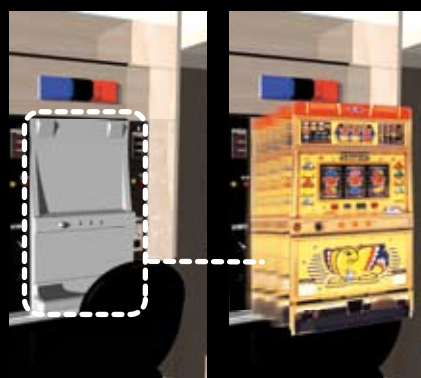

伝説の名機が一堂に会し、新たな伝説を創る。それが Retro Slot GAME

熱狂的なスロットファンを捉える!

ホールでのあの興奮を忘れられない数多くのお客様は換金が無くても、あのゲーム性や大当たりの興奮に出会いたいと思っています。「レトロスロットゲーム」はホールで一世を風靡したあの名機たちを一堂に会し、独立した興奮度200%のスポットなのです。

独立スペースで売上を上げる!

「レトロスロット」はメダル&独立オペレーションでお客様に超エキサイトしていただくスペースです。他のメダルゲームとメダル共有しないことで未体験の興奮をお客様に提供しています。

ロケーションでのコーナー展開イメージ

設定6 最高レベルへの誘い

なんとと言ってもその魅力は今までにない「爆裂感」です。その未体験ゾーンはプレイする人を虜にしています。いやが上にも高まる興奮が高いインカムを誘い、同スペースの売上は他の追随を許しません。

ローコスト&待望のアウトソーシング

- 最適化されたプランニング …… 駅前やロードサイドなどロケーションにあったプランをご提案いたします。
- コーナー・店舗の設計施工 …… ホールの空間作りを基調に、ご予算にあった設計施工をいたします。
- 基本オペレーション、販売促進の支援 …… 売上を効率的につくるための様々なノウハウ提供をいたします。
- 伝説の名機を安定供給 …… 希少価値の高いスロット盤面を独自のネットワークで安定供給をいたします。
- 安心のメンテナンスサポート …… 熟練のエンジニアや専門スタッフが全国的にメンテナンスをサポートします。
- 万全のアフターサービス …… 運営その他、様々なご相談に応じていますので安心していただけます。

コストパフォーマンスの高いシマ設計

シングル筐体と比較すれば、圧倒的に安価なシマスタイル。当社では、盤面のみならず、シマもあのホールを彷彿とさせる「ホール風シマ」をアミューズメント向けに開発しております。

顧客ニーズにスピーディーに対応出来る

あの名機たちを柔軟にかつ多量に供給できますので、お客様のニーズに幅広くお応えできることは言うまでもなく、盤面入れ替えの激しいホール同様のシマプランですので、随時の盤面入れ替えが容易に行える点も見逃せません。