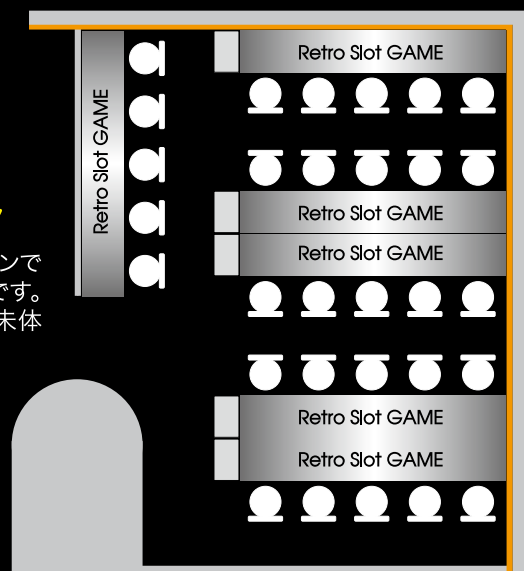

レトロスロットゲーム

コーナー展開でも Retro Slot GAME

Retro Slot GAME 店舗展開でも

驚愕の反響! 待望のアウトソーシング

「レトロスロットゲーム」は新たな楽しみ、新たな市場をつくり、アミューズメントの新しいあり方を提案しています。確かにいる新しいお客様を呼び込み、確かな売上貢献の出来る「仕組み」をハードとソフトの面からご提案しているのが「レトロスロット」なのです。

イメージ

伝説の名機が一堂に会し、新たな伝説を創る。それが Retro Slot GAME

熱狂的なスロットファンを捉える!

ホールでのあの興奮を忘れられない数多くのお客様は換金が無くても、あのゲーム性や大当たりの興奮に出会いたいと思っています。「レトロスロットゲーム」はホールで一世を風靡したあの名機たちを一堂に会し、独立した興奮度200%のスポットなのです。

独立スペースで売上を上げる!

「レトロスロット」はメダル&独立オペレーションでお客様に超エキサイトしていただくスペースです。他のメダルゲームとメダル共有しないことで未体験の興奮をお客様に提供しています。

ロケーションでのコーナー展開イメージ

設定6 最高レベルへの誘い

なんとと言ってもその魅力は今までにない「爆裂感」です。その未体験ゾーンはプレイする人を虜にしています。いやが上にも高まる興奮が高いインカムを誘い、同スペースの売上は他の追随を許しません。

ローコスト&待望のアウトソーシング

- 最適化されたプランニング …… 駅前やロードサイドなどロケーションにあったプランをご提案いたします。
- コーナー・店舗の設計施工 …… ホールの空間作りを基調に、ご予算にあった設計施工をいたします。
- 基本オペレーション、販売促進の支援 …… 売上を効率的につくるための様々なノウハウ提供をいたします。
- 伝説の名機を安定供給 …… 希少価値の高いスロット盤面を独自のネットワークで安定供給をいたします。
- 安心のメンテナンスサポート …… 熟練のエンジニアや専門スタッフが全国的にメンテナンスをサポートします。
- 万全のアフターサービス …… 運営その他、様々なご相談に応じていますので安心していただけます。

コストパフォーマンスの高いシマ設計

シングル筐体と比較すれば、圧倒的に安価なシマスタイル。当社では、盤面のみならず、シマもあのホールを彷彿とさせる「ホール風シマ」をアミューズメント向けに開発しております。

顧客ニーズにスピーディーに対応出来る

あの名機たちを柔軟にかつ多量に供給できますので、お客様のニーズに幅広くお応えできることは言うまでもなく、盤面入れ替えの激しいホール同様のシマプランですので、随時の盤面入れ替えが容易に行える点も見逃せません。